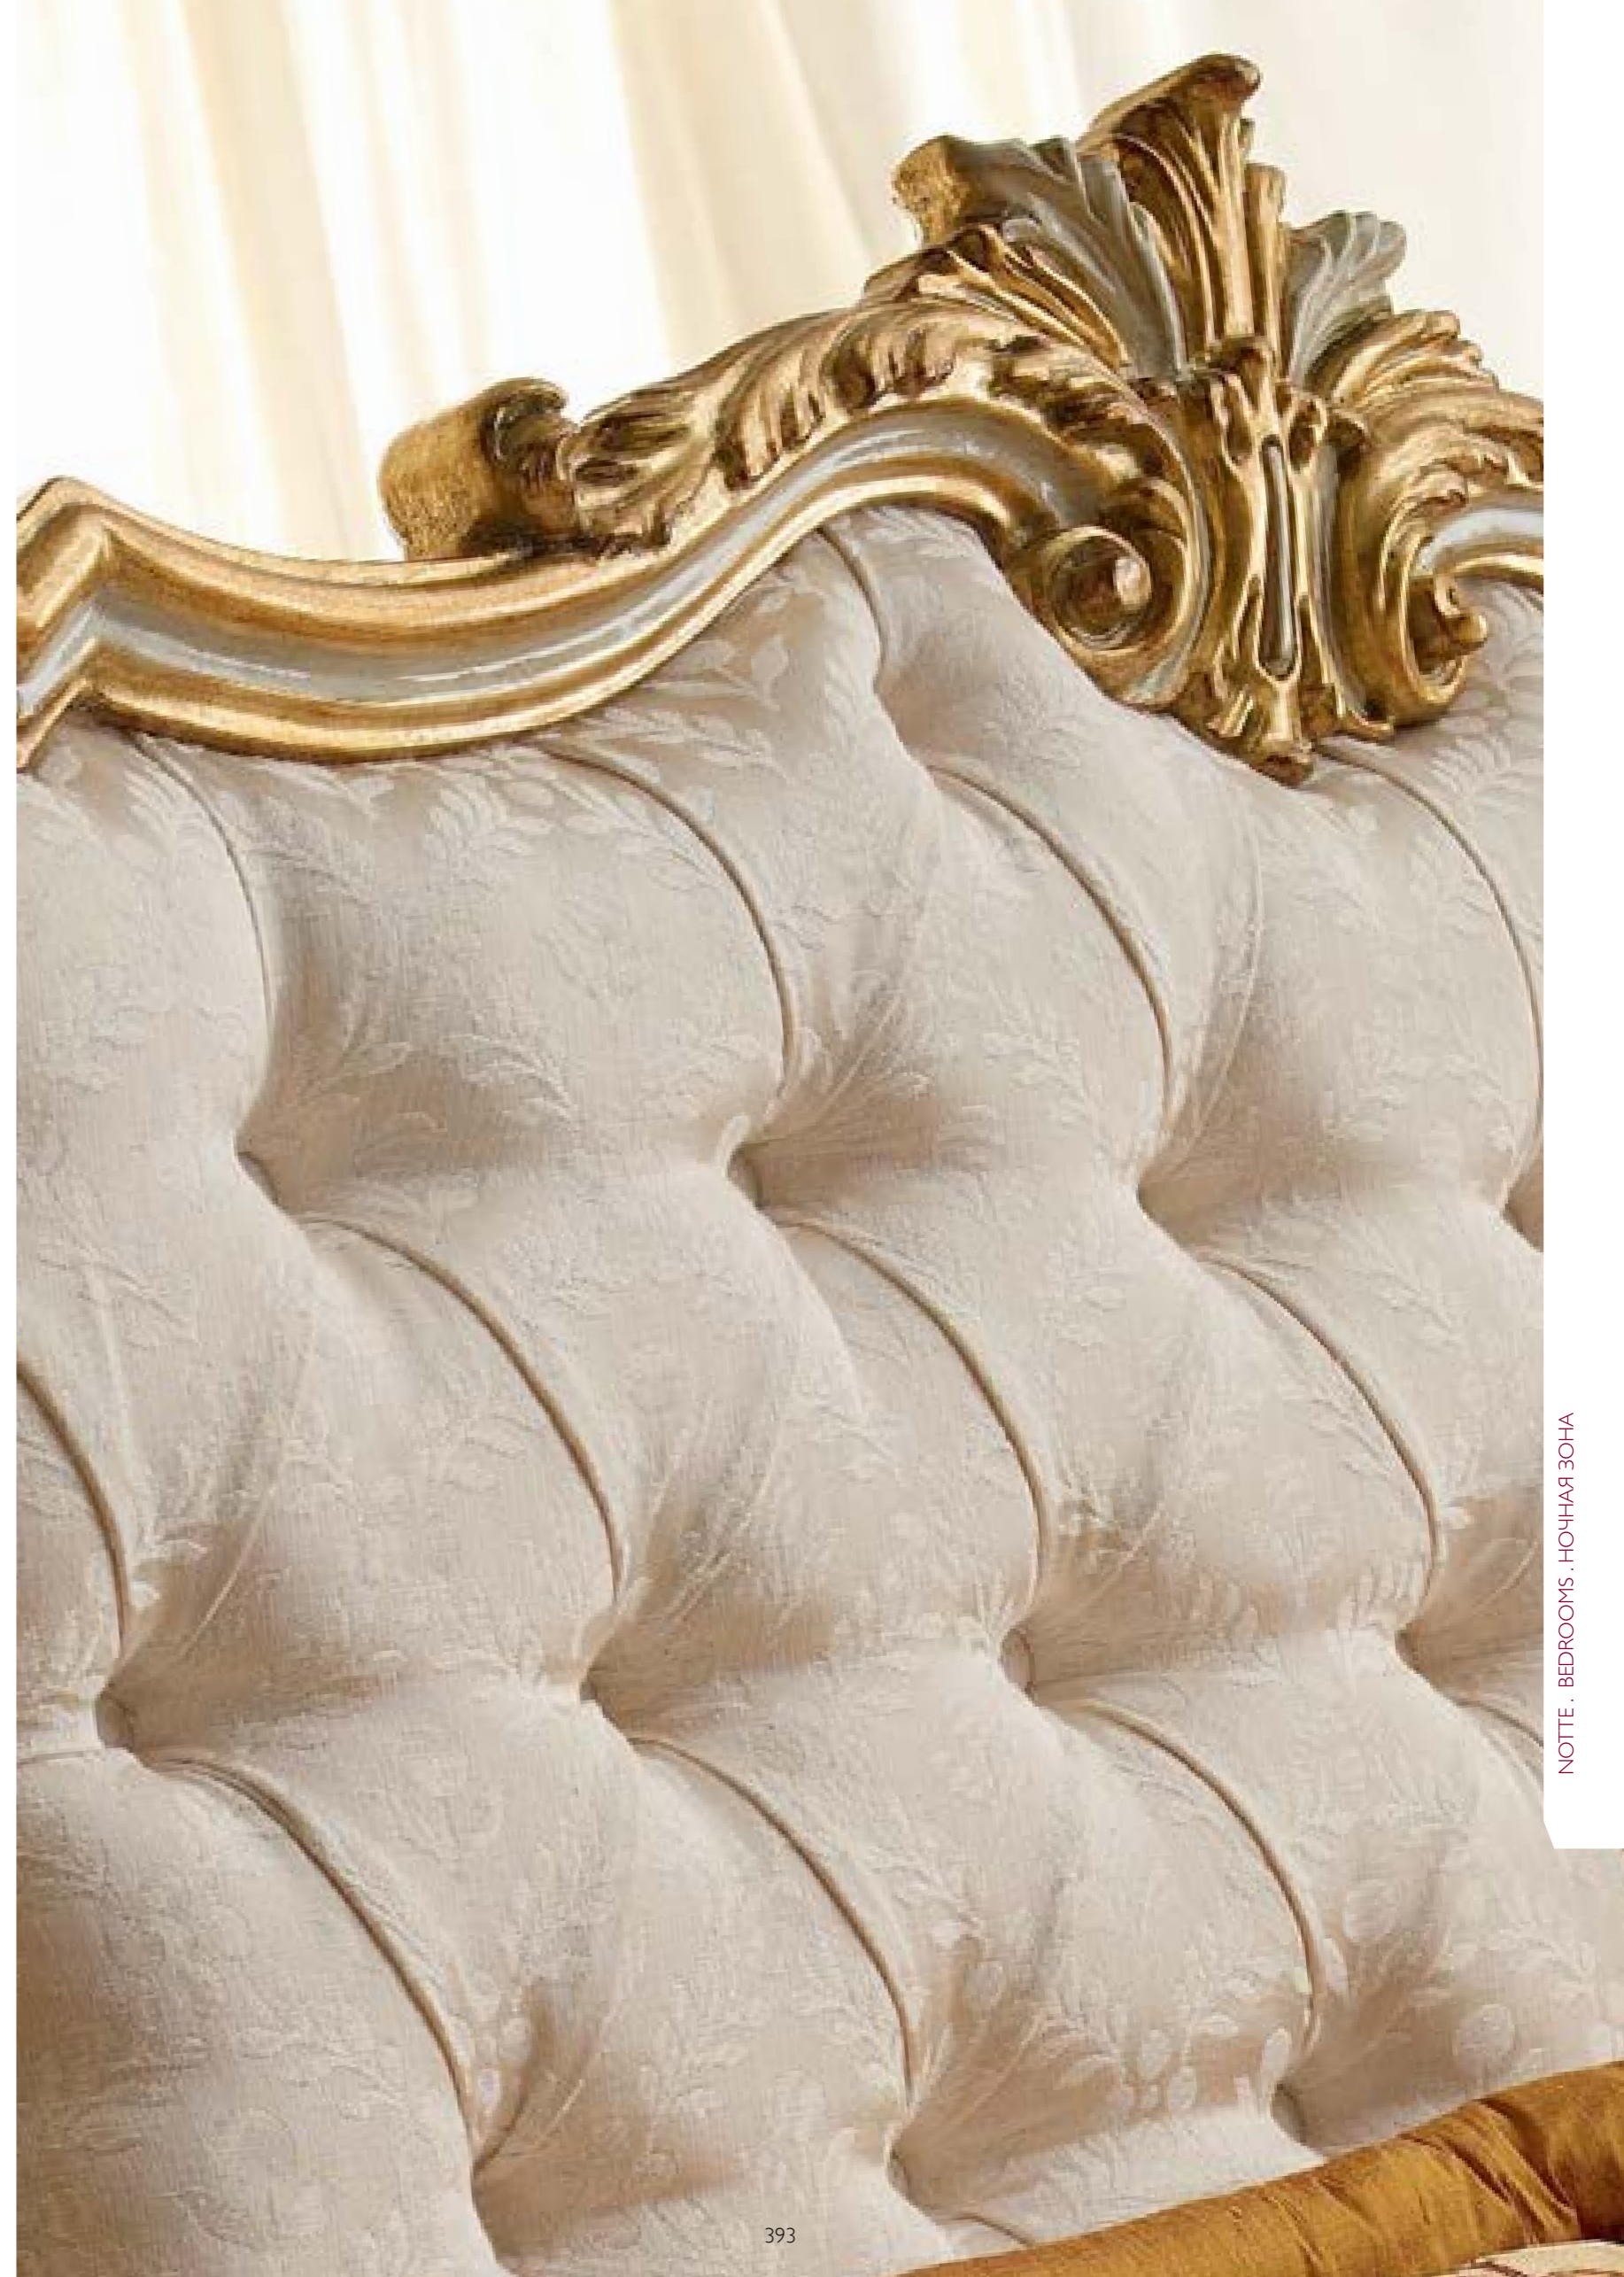

316/P IMB
Testata letto con pediera imbottita (L01 - S16)
Upholstered headboard and footboard (L01 - S16)
Изголовье и изножье кровати с обивкой (L01 - S16)

208/G
Comodino (L02)
Night table (L02)
Прикроватная тумба (L02)
cm. 60 x 30 x 60 h.

919/D
Abatjour angelo con paralumi (L05)
Angel table lamp with shades (L05)
Лампа Ангел с абажуром (L05)
cm. 30 x 70 h.

286/3
Armadio (L02)
Wardrobe (L02)
Шкаф (L02)
cm. 205 x 66 x 210 h.

236/P
Toilette (L02)
Dressing table (L02)
Туалетный столик (L02)
cm. 125 x 50 x 78 h.

717
Panchetto (L04 - S22)
Chaise (L04 - S22)
Табурет (L04 - S22)
cm. 46 x 35 x 46 h.

938
Torciera con ventola (L22)
Floor lamp with shield shade (L22)
Торшер Веер (L22)
cm. 42 x 33 x 180 h.

944/6
Lampadario con cristalli (L13)
Chandelier with crystal drops (L13)
Люстра со стеклянными подвесками (L13)
cm. ø 83 x 85 h.

206
Ovalino (L02)
Small oval table (L02)
Овальный комод (L02)
cm. 51 x 37 x 77 h.