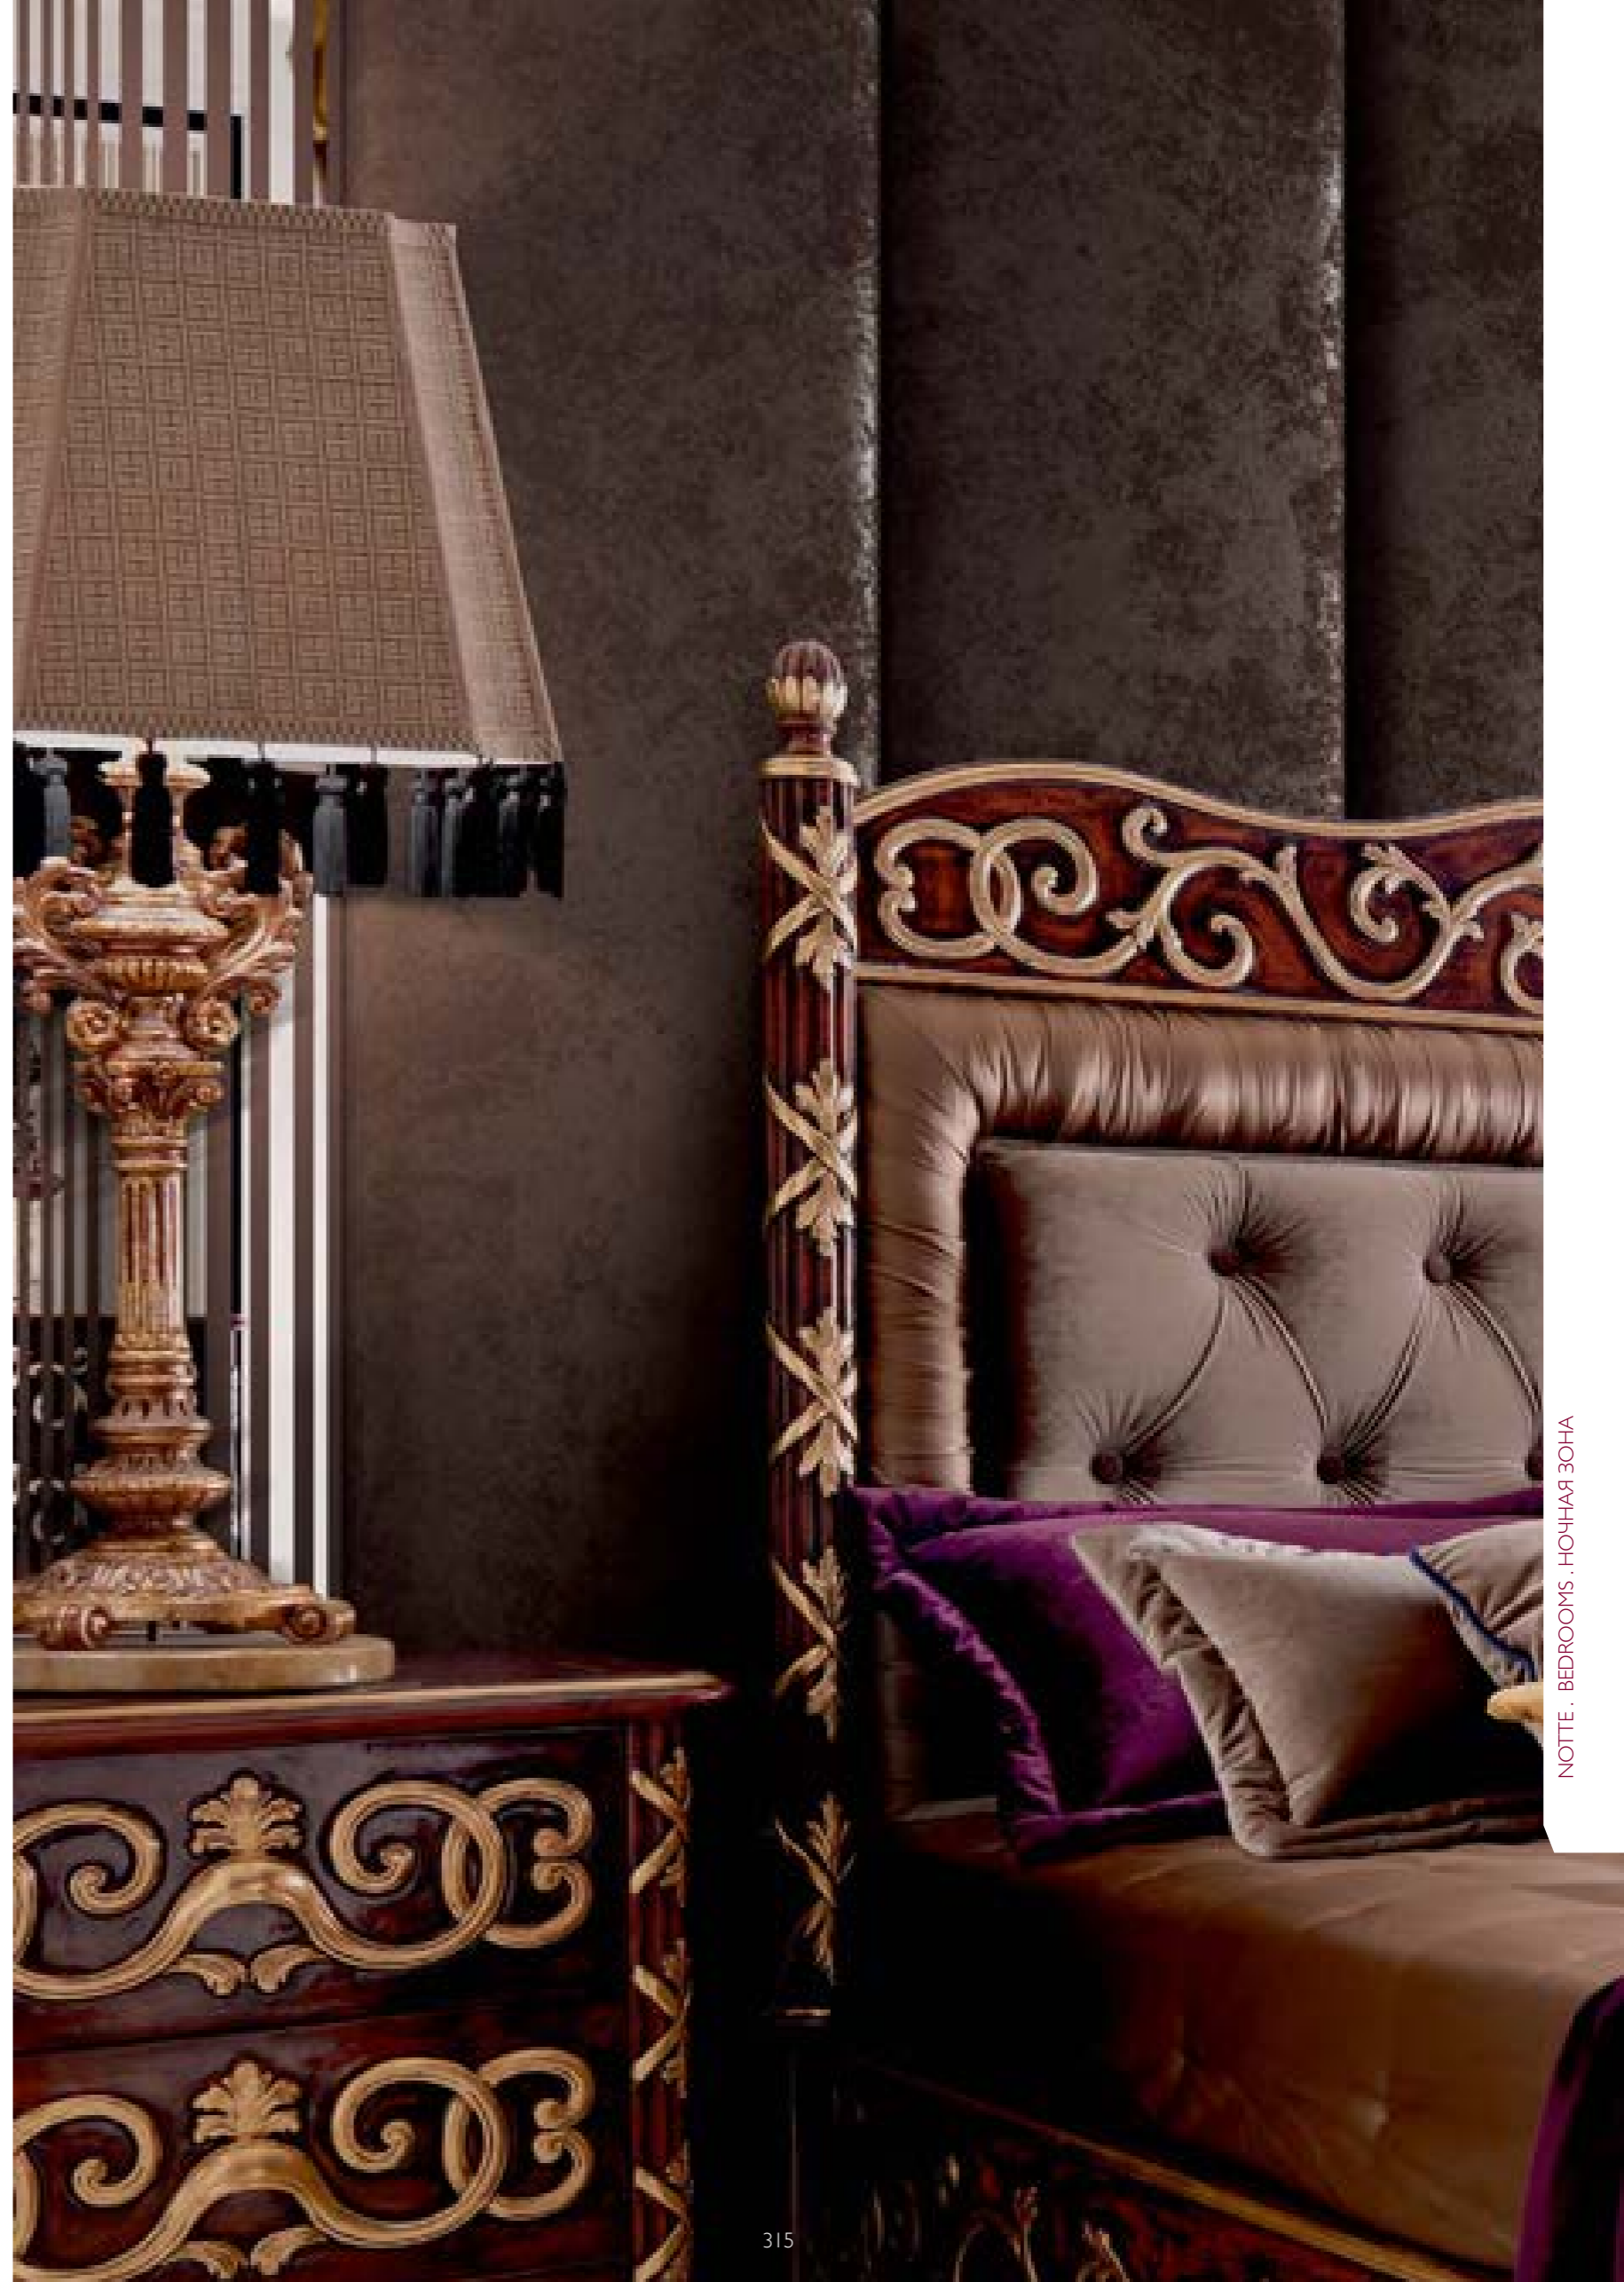

324/P
Testata letto con pediera
(L47 - S108/S129)
Headboard and footboard
(L47 - S108/S129)
Изголовье и изножье
(L47 - S108/S129)

2054/C
Comodino (L47)
Night table (L47)
Прикроватный столик (L47)
cm. 71 x 41 x 76 h.

960
Lume con paralume (L06)
Table lamp with shade (L06)
Светильник с абажуром (L06)
cm. ø 52 x 114 h.