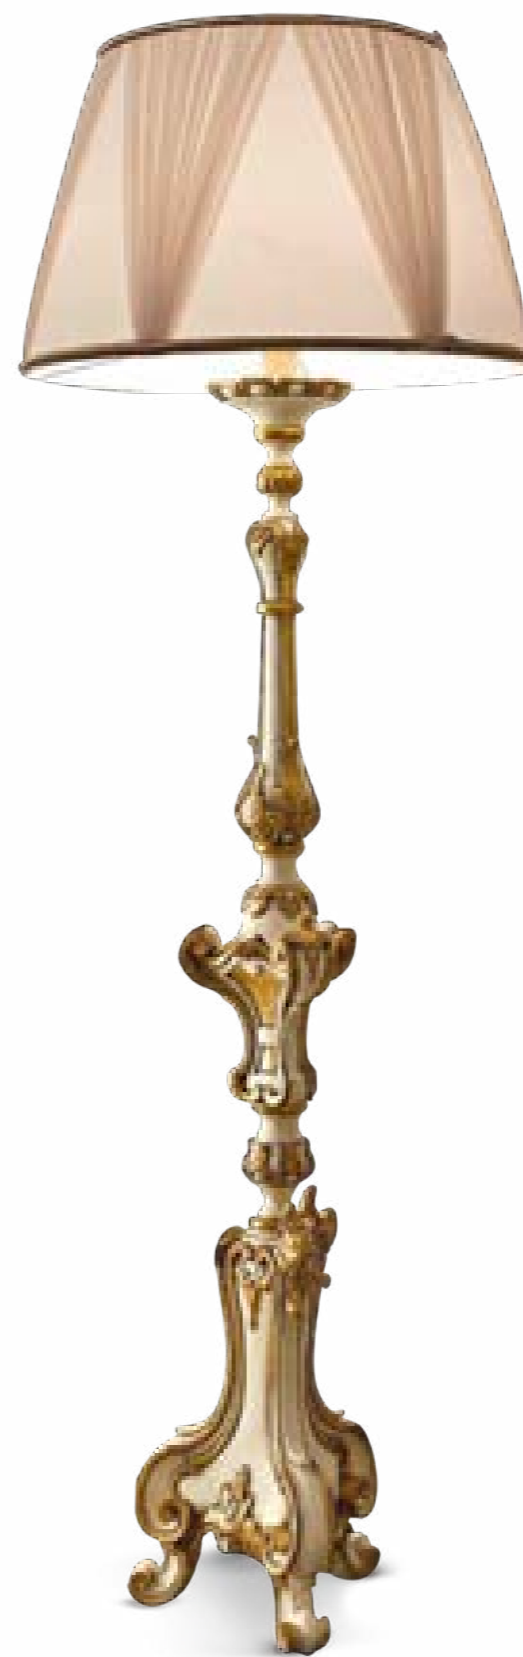

926
Torciera con paralume (L05)
Floor lamp with shade (L05)
Торшер с абажуром (L05)
cm. ø 60 x 176 h.

938
Torciera con ventola (L22)
Floor lamp with shield shade (L22)
Торшер Веер (L22)
cm. 42 x 33 x 180 h.