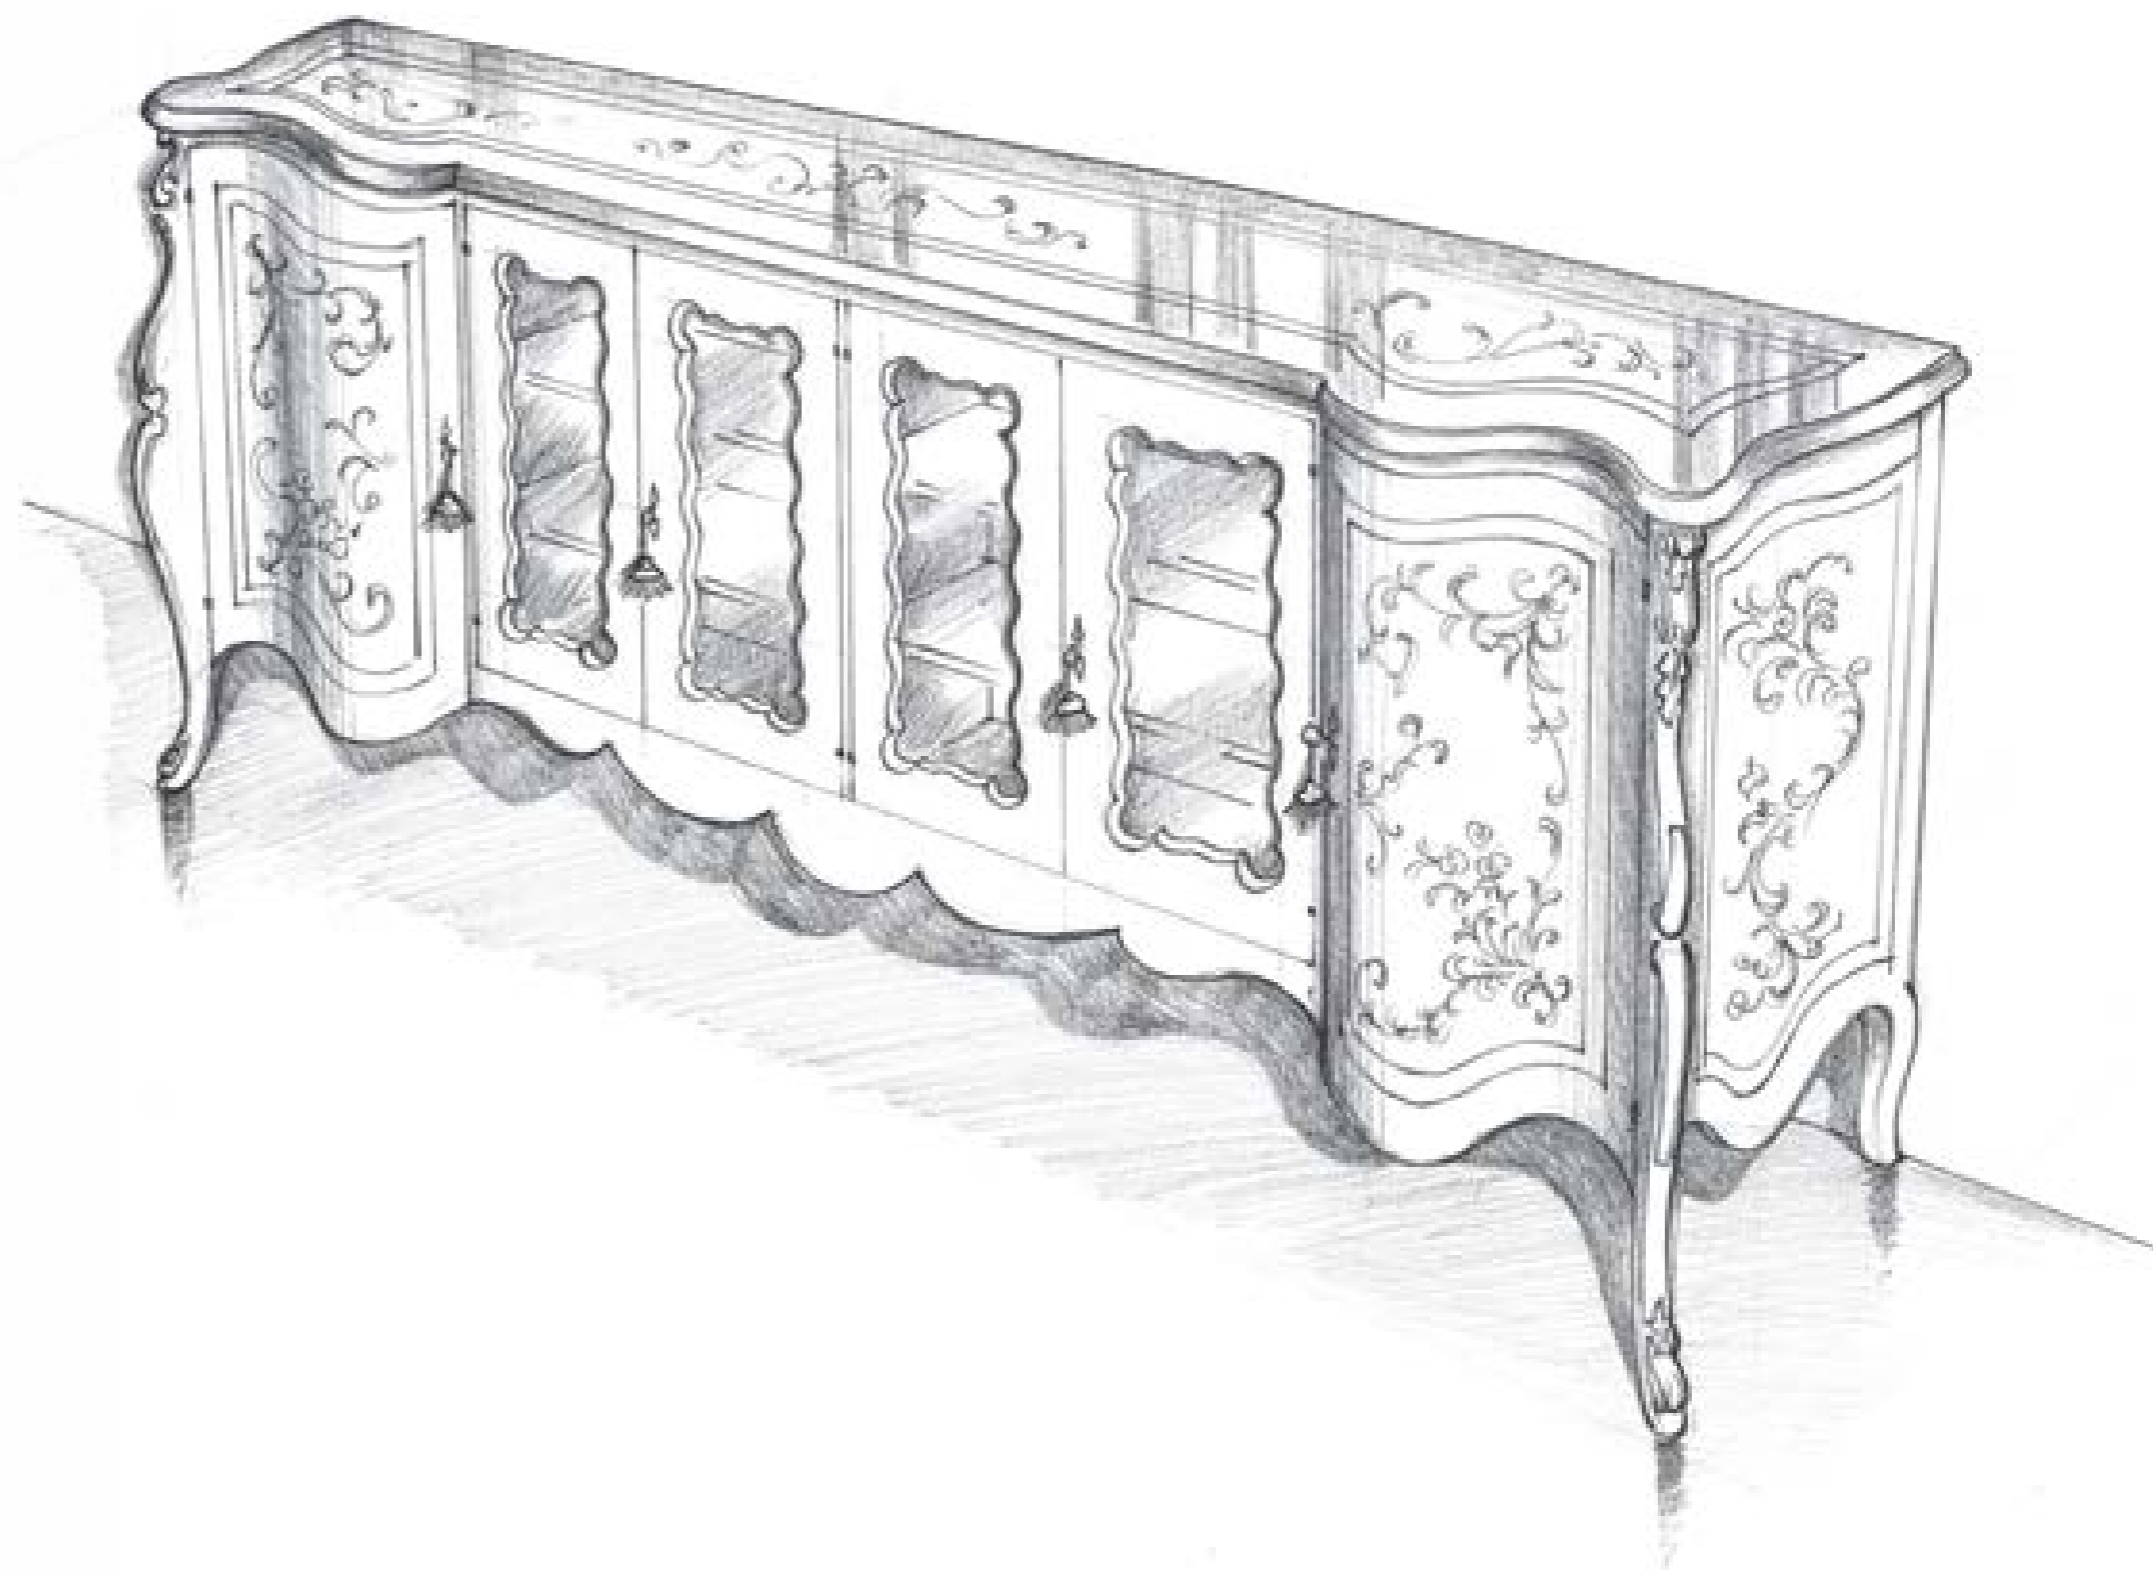

CUSTOM CREATIONS

Anche il più piccolo decoro può diventare il tratto originale e inconfondibile della vostra linea d'arredo per dar vita a un'elegante e originale credenza.

Even the most minute detail can become an original, unmistakable feature of your furniture collection, to create a stylish, individual sideboard.

Даже самый маленький декор может придать оригинальную и неповторимую изюминку вашей мебели, создав элегантную и уникальную горку.