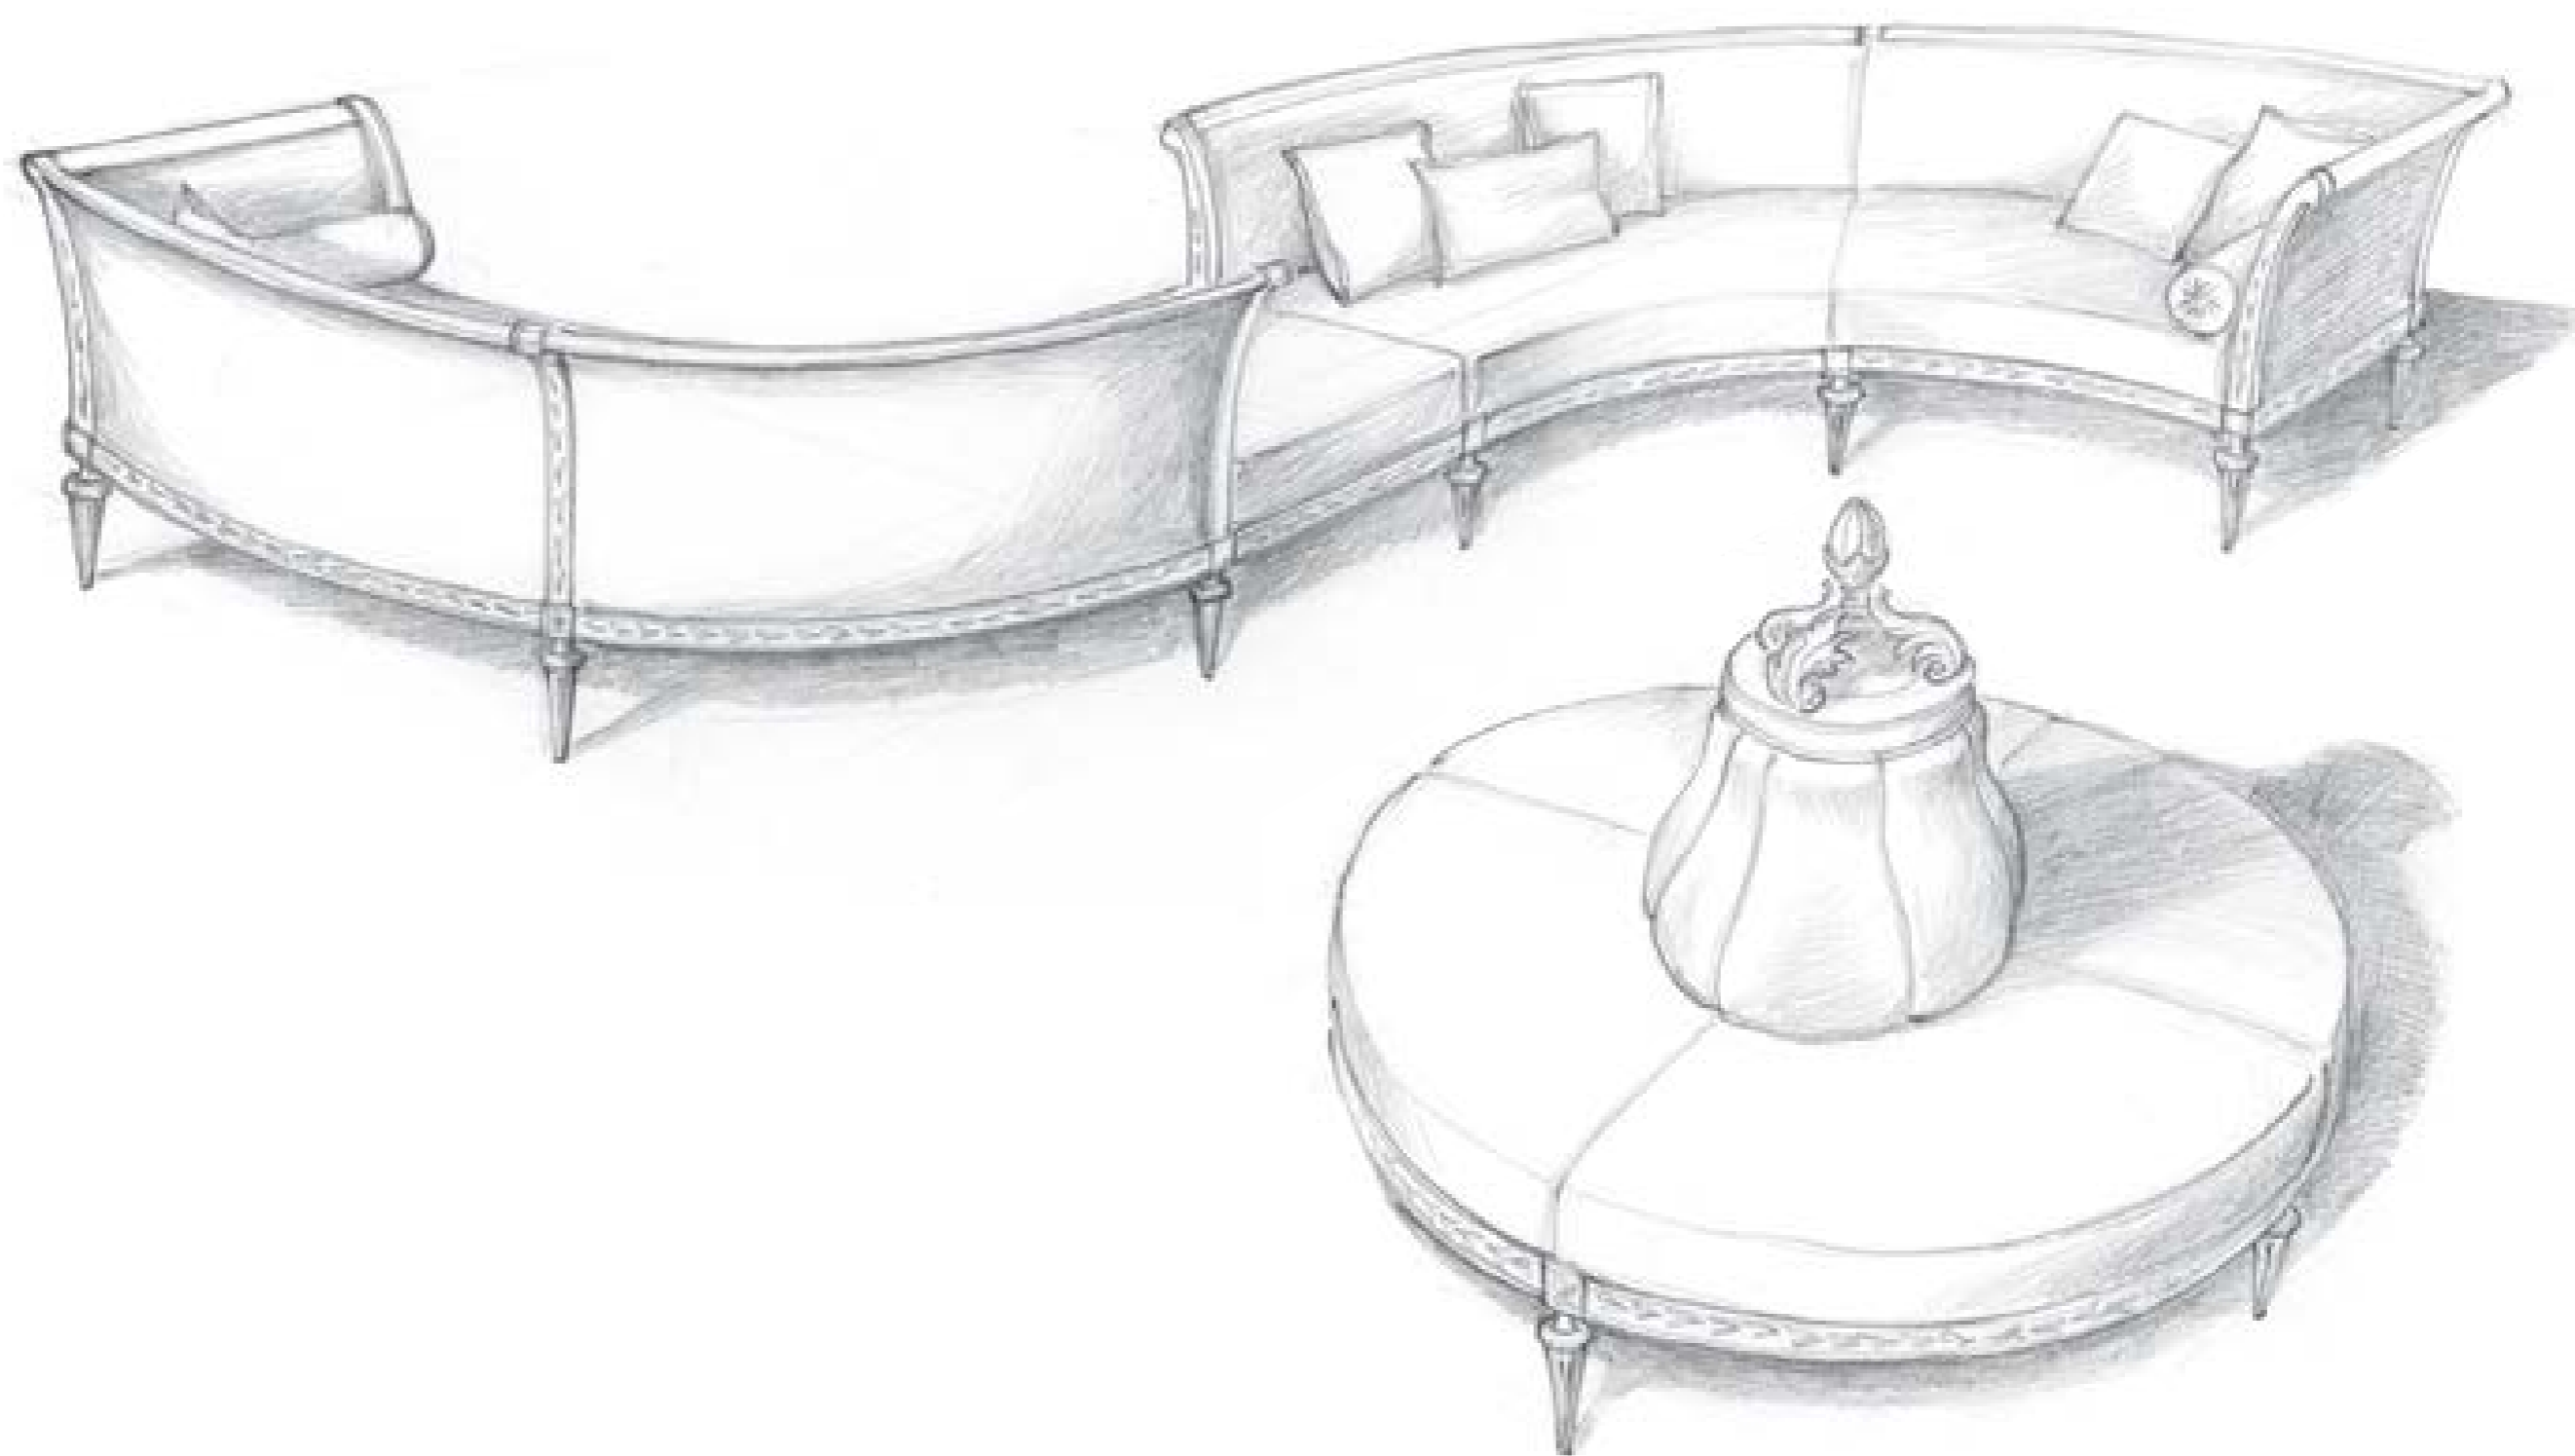

CUSTOM CREATIONS

Non c'è schizzo, disegno personale o progetto che non possiamo trasformare in forma ed elegante struttura d'arredo per un design irripetibile.

We can bring life to any sketch, drawing or design, as a stylish, unique piece of furniture.

Не существует эскизов, рисунков или проектов, которые мы не смогли бы воплотить в жизнь, создав элегантный предмет мебели с неповторимым дизайном.